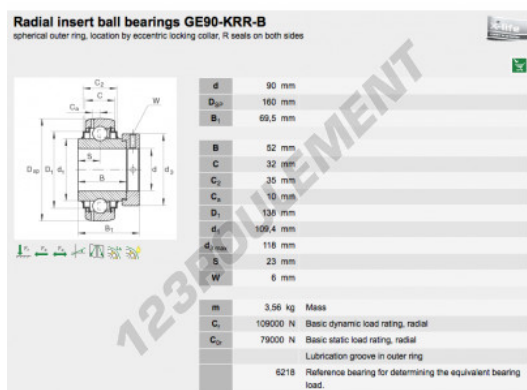

Accessoire de palier GE90-KRR-B-INA - GE90-KRR-B-INA

<https://www.123roulement.be/roulement-palier/paliers/accessoires/ge90-krr-b-ina>

CARACTÉRISTIQUES PRODUIT

Marque	INA
N° Ean13	3663952308180
Diam. intérieur	90 mm
Diam. intérieur	3.543" inch
Diam. extérieur	160 mm
Diam. extérieur	6.299" inch
Epaisseur	69.5 mm
Epaisseur	2.736" inch
Poids	472 g
Conditionnement	1