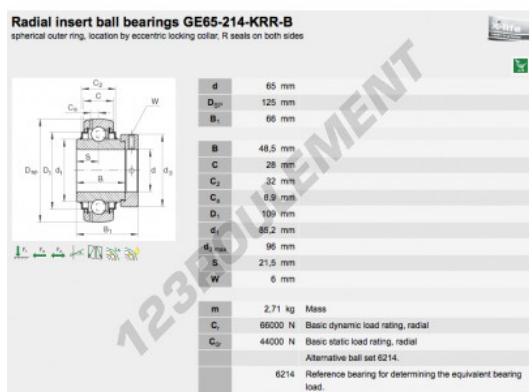

Accessoire de palier GE65-214-KRR-B-INA - GE65-214-KRR-B-INA

<https://www.123roulement.be/roulement-palier/paliers/accessoires/ge65-214-krr-b-ina>

CARACTÉRISTIQUES PRODUIT

| | |
|-----------------|---------------|
| Marque | INA |
| N° Ean13 | 3663952308142 |
| Diam. intérieur | 65 mm |
| Diam. extérieur | 125 mm |
| Epaisseur | 66 mm |
| Conditionnement | 1 |