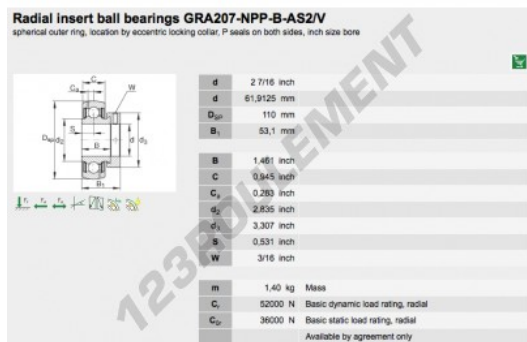

Accessoire de palier GRA207-NPP-B-AS2-V-INA - GRA207-NPP-B-AS2-V-INA

<https://www.123roulement.be/roulement-palier/paliers/accessoires/gra207-npp-b-as2-v-ina>

CARACTÉRISTIQUES PRODUIT

Marque	INA
N° Ean13	3663952307473
Diam. intérieur	61.91 mm
Diam. extérieur	110 mm
Épaisseur	53.1 mm
Conditionnement	1