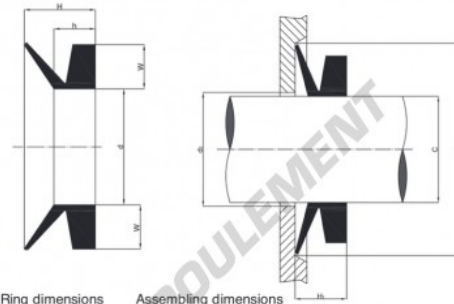

Joint V-ring VL525-FPM - VL525-FPM

<https://www.123roulement.be/joint-etancheite/joint/v-ring/vl525-fpm>

Ring dimensions
 H = 10,5 [mm]
 h = 6,0 [mm]
 W = 6,5 [mm]

Assembling dimensions
 H1 = 8 +/- 1,5 [mm]
 d2 max = C + 5 [mm]
 d1 min = C + 20 [mm]

Reference	Shaft diameter	d (mm)
VL 525	510 - 540	472

CARACTÉRISTIQUES PRODUIT

Marque	GEN
Diamètre de l'arbre	525 mm
Matière	FPM
Type	VL
Conditionnement	1

contact@123roulement.be

02 808 18 02

CRT4 de Lesquin 60 Rue Du Haut De Sainghin 59273 Fretin FRANCE