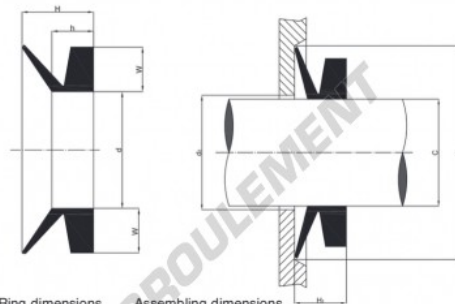

## Joint V-ring VL350-FPM - VL350-FPM

<https://www.123roulement.be/joint-etancheite/joint/v-ring/vl350-fpm>

Ring dimensions      Assembling dimensions  
H = 10,5 [mm]      H1 = 8 +/- 1,5 [mm]  
h = 6,0 [mm]      d2 max = C + 5 [mm]  
W = 6,5 [mm]      d1 min = C + 20 [mm]

Reference	Shaft diameter		d (mm)
VL	700	675 - 710	630

### CARACTÉRISTIQUES PRODUIT

Marque	GEN
Diamètre de l'arbre	350 mm
Matière	FPM
Type	VL
Conditionnement	1

[contact@123roulement.be](mailto:contact@123roulement.be)

02 808 18 02

CRT4 de Lesquin 60 Rue Du Haut De Sainghin 59273 Fretin FRANCE