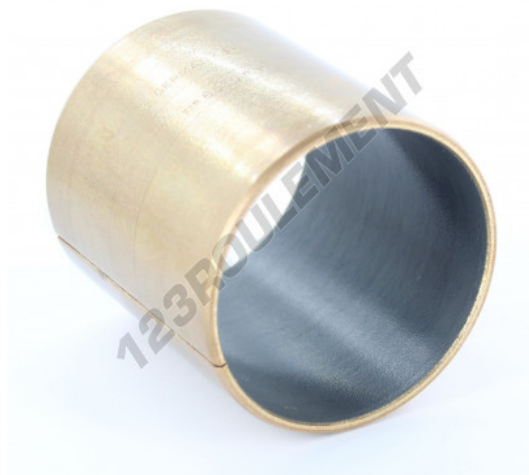

**Bague lisse PAP**  
**PAP6070-P11-KS - PAP6070-P11-KS**

<https://www.123roulement.be/accessoire/bague/lisse-pap/pap6070-p11-ks>

**CARACTÉRISTIQUES PRODUIT**

Marque	KS
N° Ean13	3663952279930
Diam. intérieur	60 mm
Diam. intérieur	2.362" inch
Diam. extérieur	65 mm
Diam. extérieur	2.559" inch
Epaisseur	70 mm
Epaisseur	2.756" inch
Type	PAP
Poids	296 g
Conditionnement	1