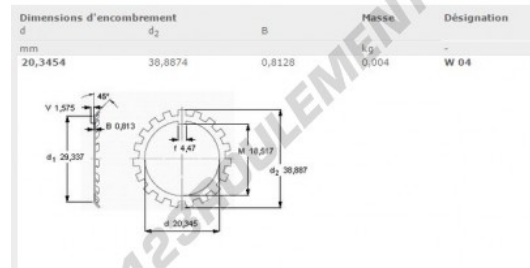

Rondelle frein W04-SKF - W04-SKF

<https://www.123roulement.be/accessoire/rondelle/rondelle-frein/w04-skf>

CARACTÉRISTIQUES PRODUIT

Marque	SKF
N° Ean13	7316570608274
Diam. intérieur	2034 mm
Diam. intérieur	80.079" inch
Diam. extérieur	38.88 mm
Diam. extérieur	1.531" inch
Epaisseur	0.81 mm
Epaisseur	0.032" inch
Conditionnement	1