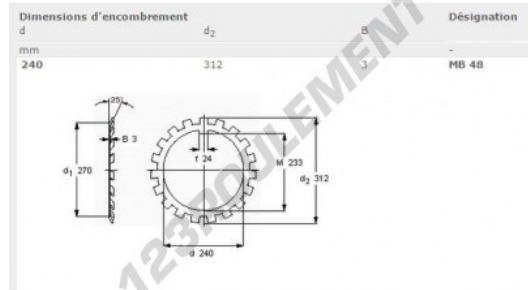

Rondelle frein MB48-SKF - MB48-SKF

<https://www.123roulement.be/accessoire/rondelle/rondelle-frein/mb48-skf>

CARACTÉRISTIQUES PRODUIT

Marque	SKF
N° Ean13	7316577001405
Diam. intérieur	240 mm
Diam. extérieur	312 mm
Epaisseur	3 mm
Conditionnement	1