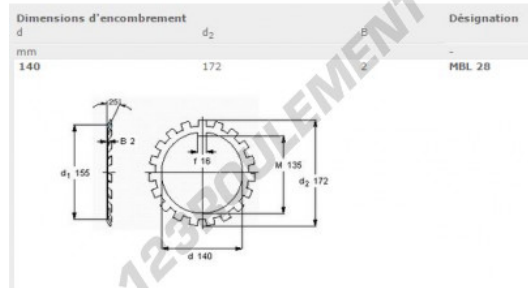

### CARACTÉRISTIQUES PRODUIT

Marque	SKF
N° Ean13	7316571081526
Diam. intérieur	140 mm
Diam. extérieur	172 mm
Epaisseur	2 mm
Conditionnement	1

[contact@123roulement.be](mailto:contact@123roulement.be)

02 808 18 02