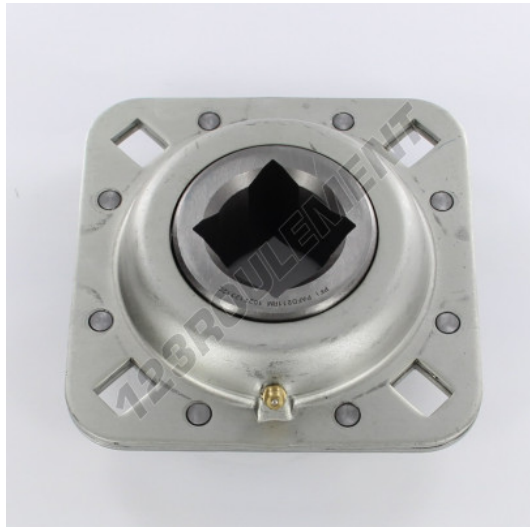

## Palier - 4 fixations PAFD211RM-PFI - PAFD211RM-PFI

<https://www.123roulement.be/roulement-palier/paliers/palier-fonte-4/pafd211rm-pfi>

### CARACTÉRISTIQUES PRODUIT

Marque	PFI
N° Ean13	739210368685
Nb de fixation	4
Serrage	Sans blocage
Entraxe de fixation	139.7 mm
Matière	ALUMINIUM
Poids	2321 g
Conditionnement	1

[contact@123roulement.be](mailto:contact@123roulement.be)