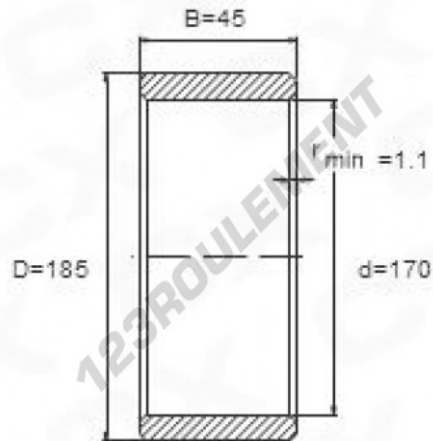

## Bague intérieure IR170-185-45 - IR170-185-45

<https://www.123roulement.be/roulement-palier/roulement-aiguilles/bague-interieure/ir170-185-45>

### CARACTÉRISTIQUES PRODUIT

Marque	GEN
Diam. intérieur	170 mm
Diam. extérieur	185 mm
Epaisseur	45 mm
Type	IR
Conditionnement	1

[contact@123roulement.be](mailto:contact@123roulement.be)

02 808 18 02

CRT4 de Lesquin 60 Rue Du Haut De Sainghin 59273 Fretin FRANCE