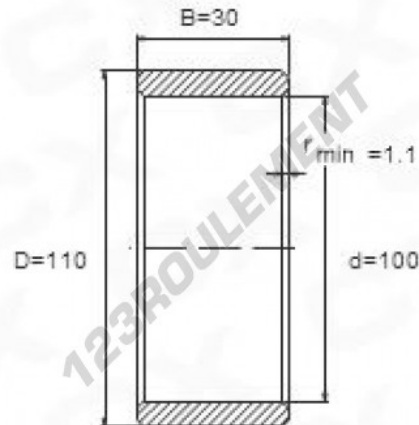

## Bague intérieure IR100-110-30 - IR100-110-30

<https://www.123roulement.be/roulement-palier/roulement-aiguilles/bague-interieure/ir100-110-30>

### CARACTÉRISTIQUES PRODUIT

Marque	GEN
Diam. intérieur	100 mm
Diam. extérieur	110 mm
Epaisseur	30 mm
Type	IR
Poids	375 g
Conditionnement	1

[contact@123roulement.be](mailto:contact@123roulement.be)

02 808 18 02