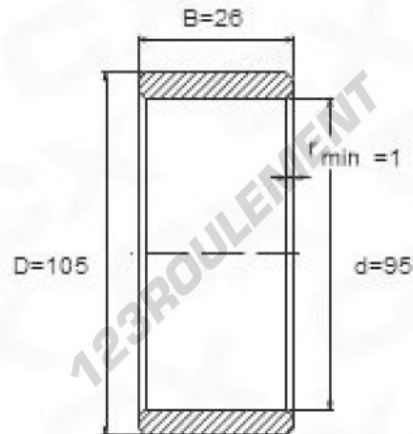

## Bague intérieure IR95-105-26 - IR95-105-26

<https://www.123roulement.be/roulement-palier/roulement-aiguilles/bague-interieure/ir95-105-26>

### CARACTÉRISTIQUES PRODUIT

|                 |             |
|-----------------|-------------|
| Marque          | GEN         |
| Diam. intérieur | 95 mm       |
| Diam. intérieur | 3.74" inch  |
| Diam. extérieur | 105 mm      |
| Diam. extérieur | 4.134" inch |
| Epaisseur       | 26 mm       |
| Epaisseur       | 1.024" inch |
| Type            | IR          |
| Poids           | 308 g       |
| Conditionnement | 1           |