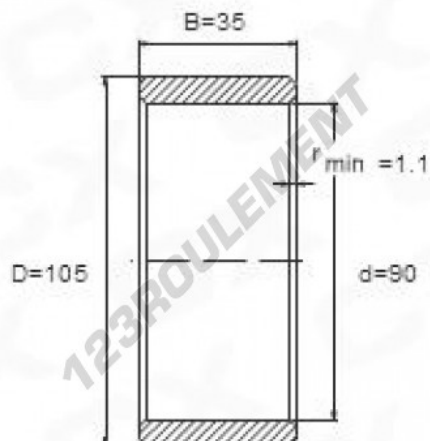

## Bague intérieure IR90-105-35 - IR90-105-35

<https://www.123roulement.be/roulement-palier/roulement-aiguilles/bague-interieure/ir90-105-35>

### CARACTÉRISTIQUES PRODUIT

Marque	GEN
Diam. intérieur	90 mm
Diam. extérieur	105 mm
Epaisseur	35 mm
Type	IR
Poids	609 g
Conditionnement	1

[contact@123roulement.be](mailto:contact@123roulement.be)

02 808 18 02