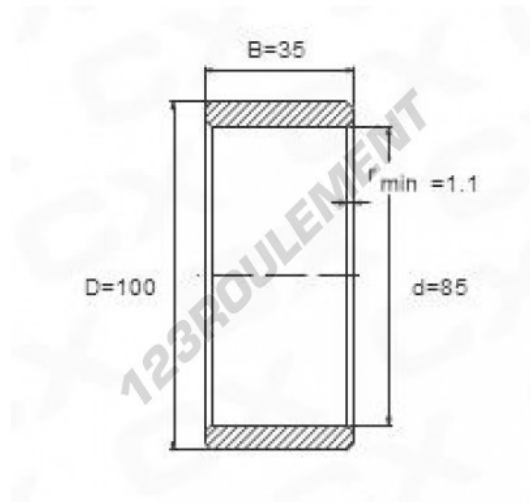

## Bague intérieure IR85-100-35 - IR85-100-35

<https://www.123roulement.be/roulement-palier/roulement-aiguilles/bague-interieure/ir85-100-35>

### CARACTÉRISTIQUES PRODUIT

Marque	GEN
Diam. intérieur	85 mm
Diam. extérieur	100 mm
Epaisseur	35 mm
Type	-
Poids	578 g
Conditionnement	-

[contact@123roulement.be](mailto:contact@123roulement.be)

02 808 18 02