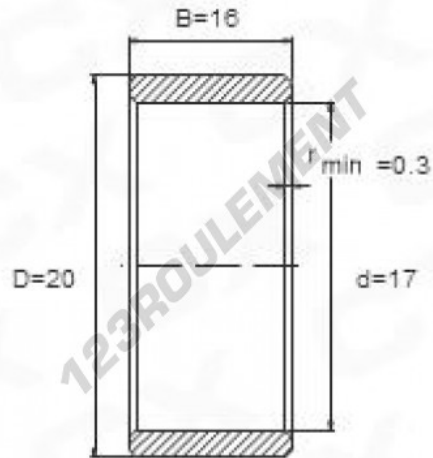

Bague intérieure IR17-20-16 - IR17-20-16

<https://www.123roulement.be/roulement-palier/roulement-aiguilles/bague-interieure/ir17-20-16>

CARACTÉRISTIQUES PRODUIT

Marque	GEN
Diam. intérieur	17 mm
Diam. extérieur	20 mm
Epaisseur	16 mm
Type	IR
Poids	11 g
Conditionnement	1