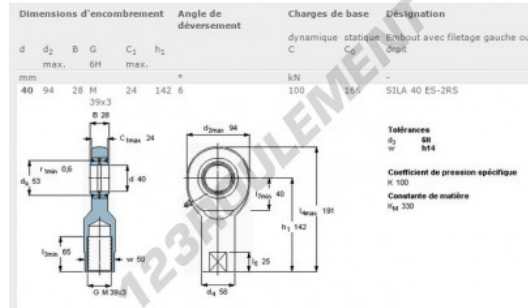

Rotule SI
SILA40-ES-2RS-SKF - SILA40-ES-2RS-SKF
<https://www.123roulement.be/roulement-palier/rotule/si/sila40-es-2rs-skf>

CARACTÉRISTIQUES PRODUIT

Marque	SKF
N° Ean13	7316571097763
Diam. intérieur	40 mm
Diam. intérieur	1.575" inch
Diam. extérieur	94 mm
Diam. extérieur	3.701" inch
Epaisseur	28 mm
Epaisseur	1.102" inch
Type	SI
Conditionnement	1