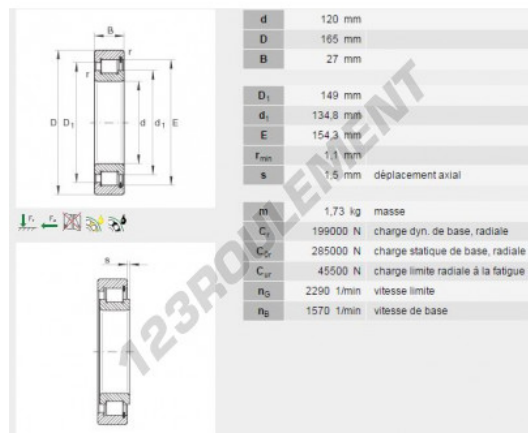

Roulement à rouleaux SL182924-B-INA - SL182924-B-INA

<https://www.123roulement.be/roulement-palier/roulement-rouleaux/rouleaux/sl182924-b-ina>

CARACTÉRISTIQUES PRODUIT

Marque	INA
N° Ean13	3663952255811
Diam. intérieur	120 mm
Diam. intérieur	4.724" inch
Diam. extérieur	165 mm
Diam. extérieur	6.496" inch
Epaisseur	27 mm
Epaisseur	1.063" inch
Poids	1730 g
Conditionnement	1