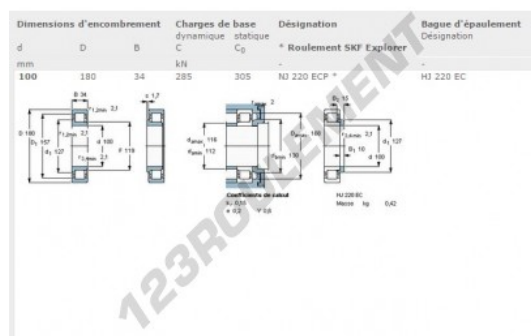

Roulement à rouleaux NJ220-ECP-SKF - NJ220-ECP-SKF

<https://www.123roulement.be/roulement-palier/roulement-rouleaux/rouleaux/nj220-ecp-skf>

CARACTÉRISTIQUES PRODUIT

Marque	SKF
N° Ean13	7316577040732
Diam. intérieur	100 mm
Diam. extérieur	180 mm
Épaisseur	34 mm
Poids	3515 g
Conditionnement	1