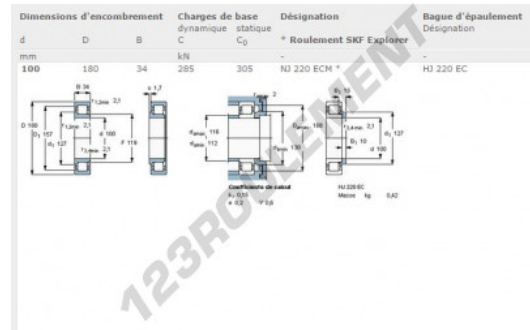

Roulement à rouleaux NJ220-ECM-SKF - NJ220-ECM-SKF

<https://www.123roulement.be/roulement-palier/roulement-rouleaux/rouleaux/nj220-ecm-skf>

CARACTÉRISTIQUES PRODUIT

Marque	SKF
N° Ean13	7316577728456
Diam. intérieur	100 mm
Diam. extérieur	180 mm
Épaisseur	34 mm
Poids	3830 g
Conditionnement	1