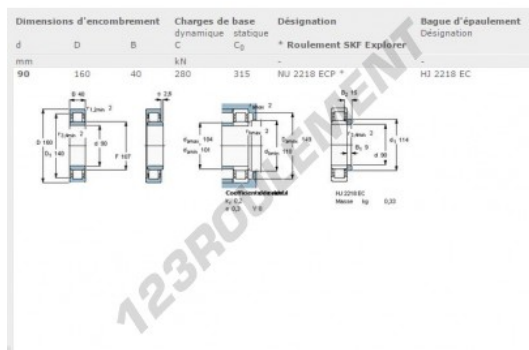

Roulement à rouleaux NU2218-ECP-SKF - NU2218-ECP-SKF

<https://www.123roulement.be/roulement-palier/roulement-rouleaux/rouleaux/nu2218-ecp-skf>

CARACTÉRISTIQUES PRODUIT

Marque	SKF
N° Ean13	7316577031877
Diam. intérieur	90 mm
Diam. extérieur	160 mm
Épaisseur	40 mm
Poids	3159 g
Conditionnement	1