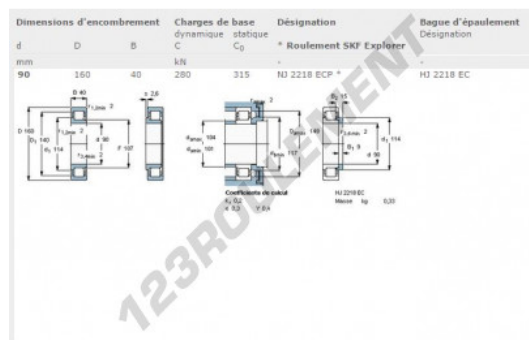

Roulement à rouleaux NJ2218-ECP-SKF - NJ2218-ECP-SKF

<https://www.123roulement.be/roulement-palier/roulement-rouleaux/rouleaux/nj2218-ecp-skf>

CARACTÉRISTIQUES PRODUIT

Marque	SKF
N° Ean13	7316577031662
Diam. intérieur	90 mm
Diam. extérieur	160 mm
Épaisseur	40 mm
Conditionnement	1