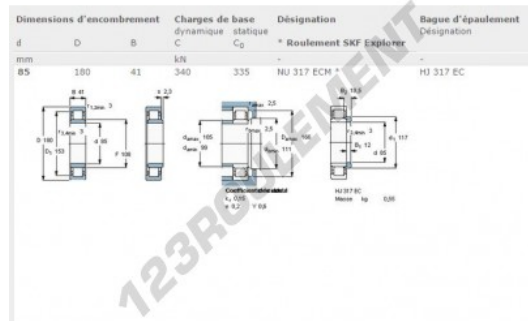

Roulement à rouleaux NU317-ECM-SKF - NU317-ECM-SKF

<https://www.123roulement.be/roulement-palier/roulement-rouleaux/rouleaux/nu317-ecm-skf>

CARACTÉRISTIQUES PRODUIT

Marque	SKF
N° Ean13	7316576624117
Diam. intérieur	85 mm
Diam. extérieur	150 mm
Épaisseur	41 mm
Conditionnement	1