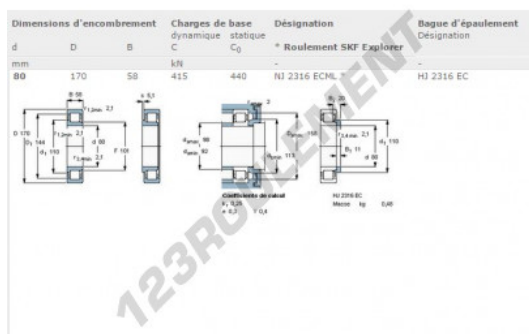

Roulement à rouleaux NJ2316-ECML-SKF - NJ2316-ECML-SKF

<https://www.123roulement.be/roulement-palier/roulement-rouleaux/rouleaux/nj2316-ecml-skf>

CARACTÉRISTIQUES PRODUIT

Marque	SKF
N° Ean13	7316572225400
Diam. intérieur	80 mm
Diam. extérieur	170 mm
Épaisseur	58 mm
Conditionnement	1