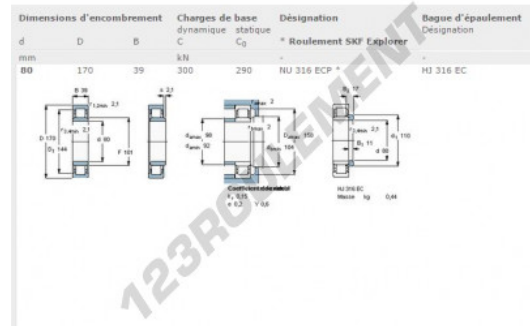

Roulement à rouleaux NU316-ECP-SKF - NU316-ECP-SKF

<https://www.123roulement.be/roulement-palier/roulement-rouleaux/rouleaux/nu316-ecp-skf>

CARACTÉRISTIQUES PRODUIT

Marque	SKF
N° Ean13	7316577109569
Diam. intérieur	80 mm
Diam. extérieur	170 mm
Épaisseur	39 mm
Poids	3932 g
Conditionnement	1
Norme	Sans norme