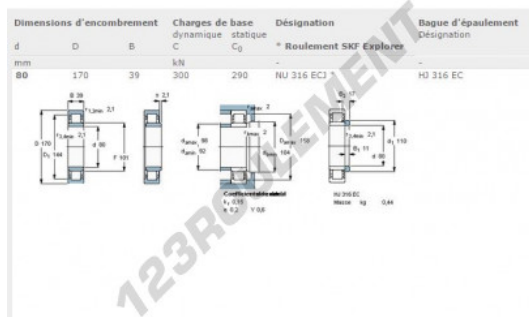

Roulement à rouleaux NU316-ECJ-SKF - NU316-ECJ-SKF

<https://www.123roulement.be/roulement-palier/roulement-rouleaux/rouleaux/nu316-ecj-skf>

CARACTÉRISTIQUES PRODUIT

Marque	SKF
N° Ean13	7316577086181
Diam. intérieur	80 mm
Diam. extérieur	170 mm
Épaisseur	39 mm
Poids	3956 g
Conditionnement	1