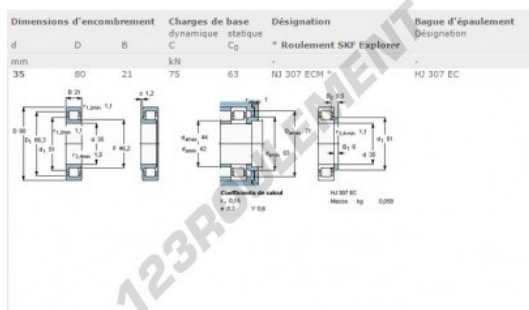

Roulement à rouleaux NJ307-ECM-SKF - NJ307-ECM-SKF

<https://www.123roulement.be/roulement-palier/roulement-rouleaux/rouleaux/nj307-ecm-skf>

CARACTÉRISTIQUES PRODUIT

Marque	SKF
N° Ean13	7316576623639
Diam. intérieur	35 mm
Diam. extérieur	80 mm
Épaisseur	21 mm
Conditionnement	1