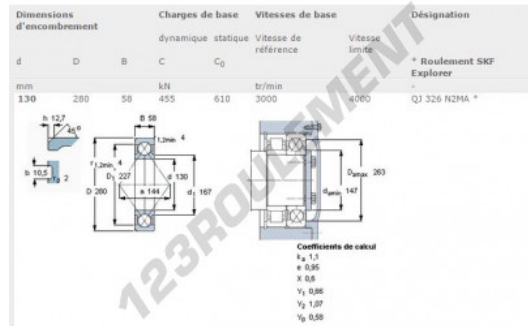

Roulement à bille simple rangée QJ326-N2MA-SKF - QJ326-N2MA-SKF

<https://www.123roulement.be/roulement-palier/roulement-bille/simple-rangee/qj326-n2ma-skf>

CARACTÉRISTIQUES PRODUIT

Marque	SKF
N° Ean13	7316577013088
Diam. intérieur	130 mm
Étanchéité	Non étanche
Cage	Métal usiné
Angle de contact	35 °
Diam. extérieur	280 mm
Épaisseur	58 mm
Vitesse limite	4000 rpm
Charge dynamique	455 kN
Charge statique	610 kN
Conditionnement	1