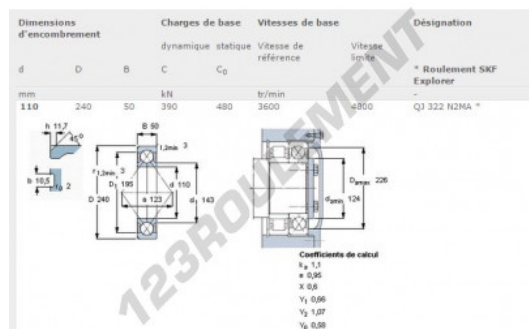

### CARACTÉRISTIQUES PRODUIT

Marque	SKF
N° Ean13	7316577109705
Diam. intérieur	110 mm
Étanchéité	Non étanche
Cage	Métal usiné
Angle de contact	35 °
Diam. extérieur	240 mm
Épaisseur	50 mm
Vitesse limite	4800 rpm
Charge dynamique	390 kN
Charge statique	480 kN
Conditionnement	1