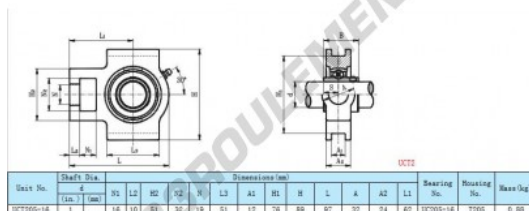

Palier - 1 fixation UCT205-16 - UCT205-16

<https://www.123roulement.be/roulement-palier/paliers/palier-fonte-1/uct205-16>

CARACTÉRISTIQUES PRODUIT

Marque	GEN
Diamètre de l'arbre	25.4 mm
Diamètre de l'arbre	1" inch
Nb de fixation	1
Serrage	vis de blocage
Matière	fonte
Conditionnement	1