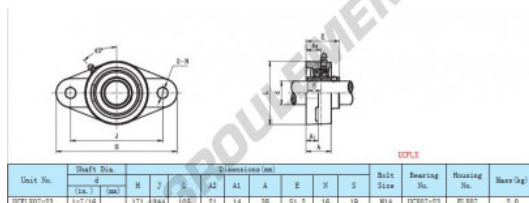

### CARACTÉRISTIQUES PRODUIT

Marque	GEN
Diamètre de l'arbre	36.51 mm
Nb de fixation	2
Serrage	vis de blocage
Entraxe de fixation	144 mm
Matière	fonte
Conditionnement	1

[contact@123roulement.be](mailto:contact@123roulement.be)