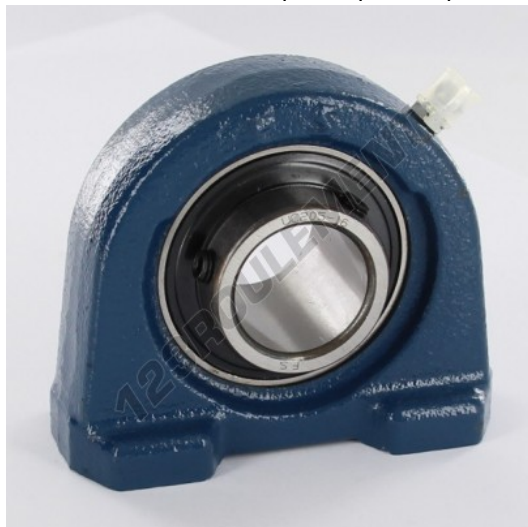

Palier - 2 fixations UCPA205-16 - UCPA205-16

<https://www.123roulement.be/roulement-palier/paliers/palier-fonte-2/ucpa205-16>

CARACTÉRISTIQUES PRODUIT

Marque	GEN
Diamètre de l'arbre	25.4 mm
Nb de fixation	2
Serrage	vis de blocage
Entraxe de fixation	56 mm
Matière	fonte
Poids	728 g
Conditionnement	1