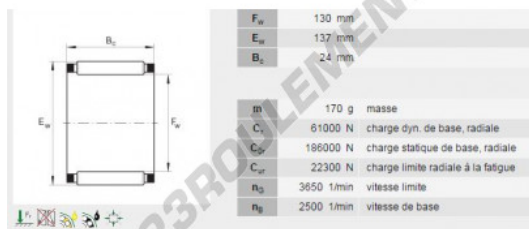

## Cage à aiguilles K130-137-24-INA - K130-137-24-INA

<https://www.123roulement.be/roulement-palier/roulement-aiguilles/cage/k130-137-24-ina>

### CARACTÉRISTIQUES PRODUIT

Marque	INA
N° Ean13	4012802692952
Diam. intérieur	130 mm
Diam. intérieur	5.118" inch
Diam. extérieur	137 mm
Diam. extérieur	5.394" inch
Epaisseur	24 mm
Epaisseur	0.945" inch
Poids	170 g
Conditionnement	1