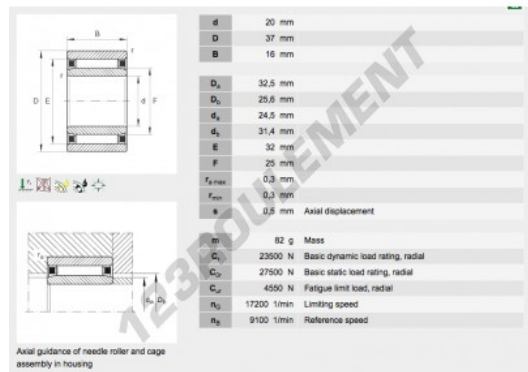

## Douille à aiguilles NAO-20-37-16-INA - NAO-20-37-16-INA

<https://www.123roulement.be/roulement-palier/roulement-aiguilles/douille/nao-20-37-16-ina>

### CARACTÉRISTIQUES PRODUIT

Marque	INA
N° Ean13	3663952232898
Diam. intérieur	20 mm
Diam. extérieur	37 mm
Épaisseur	16 mm
Conditionnement	1

[contact@123roulement.be](mailto:contact@123roulement.be)

02 808 18 02