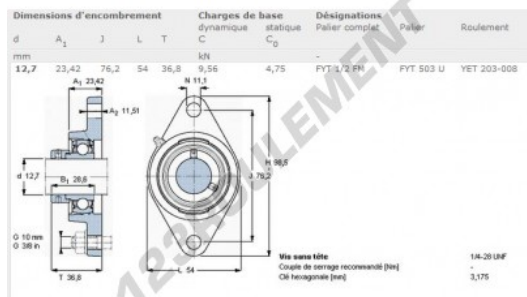

Palier - 2 fixations FYT1-2-FM-SKF - FYT1-2-FM-SKF

<https://www.123roulement.be/roulement-palier/paliers/palier-fonte-2/fyt1-2-fm-skf>

CARACTÉRISTIQUES PRODUIT

Marque	SKF
N° Ean13	3663952230528
Diamètre de l'arbre	12.7 mm
Nb de fixation	2
Serrage	Bague de blocage excentrique
Entraxe de fixation	76.2 mm
Matière	fonte
Conditionnement	1