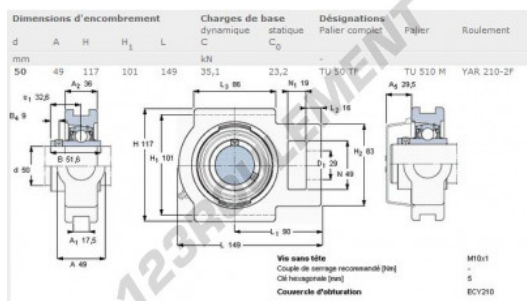

Palier - 1 fixation TU50-TF-SKF - TU50-TF-SKF

<https://www.123roulement.be/roulement-palier/paliers/palier-fonte-1/tu50-tf-skf>

CARACTÉRISTIQUES PRODUIT

Marque	SKF
N° Ean13	7316577032355
Diamètre de l'arbre	50 mm
Nb de fixation	1
Serrage	Vis de blocage
Matière	fonte
Conditionnement	1