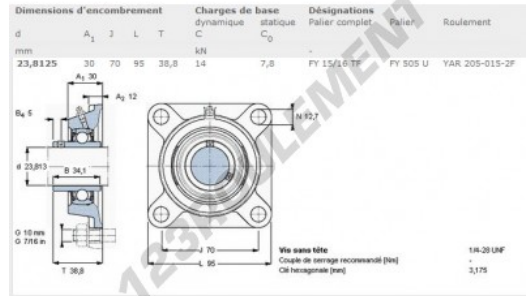

### CARACTÉRISTIQUES PRODUIT

Marque	SKF
N° Ean13	7316577754868
Diamètre de l'arbre	23.81 mm
Nb de fixation	4
Serrage	vis de blocage
Entraxe de fixation	70 mm
Matière	fonte
Conditionnement	1

[contact@123roulement.be](mailto:contact@123roulement.be)