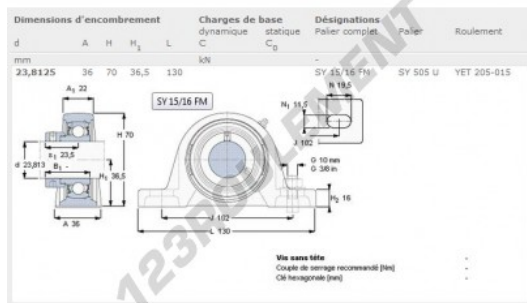

Palier - 2 fixations SY15-16-FM-SKF - SY15-16-FM-SKF

<https://www.123roulement.be/roulement-palier/paliers/palier-fonte-2/sy15-16-fm-skf>

CARACTÉRISTIQUES PRODUIT

Marque	SKF
N° Ean13	3663952229126
Diamètre de l'arbre	23.81 mm
Nb de fixation	2
Serrage	Bague de blocage excentrique
Entraxe de fixation	102 mm
Matière	fonte
Conditionnement	1