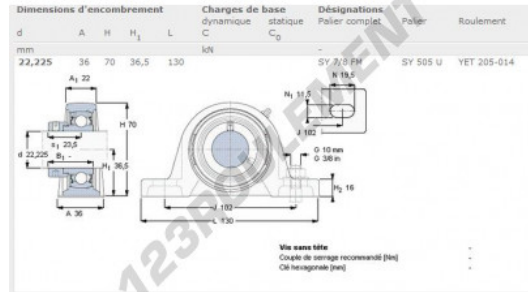

## Palier - 2 fixations SY7-8-FM-SKF - SY7-8-FM-SKF

<https://www.123roulement.be/roulement-palier/paliers/palier-fonte-2/sy7-8-fm-skf>

## CARACTÉRISTIQUES PRODUIT

Marque	SKF
N° Ean13	3663952229102
Diamètre de l'arbre	22.23 mm
Nb de fixation	2
Serrage	Bague de blocage excentrique
Entraxe de fixation	102 mm
Matière	fonte
Conditionnement	1