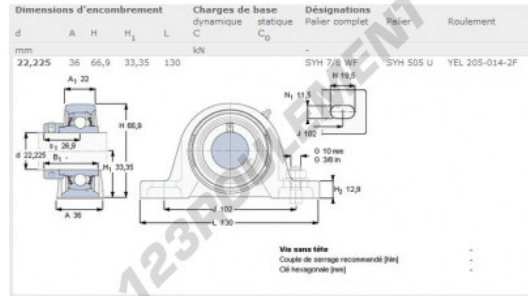

Palier - 2 fixations SYH7-8-WF-SKF - SYH7-8-WF-SKF

<https://www.123roulement.be/roulement-palier/paliers/palier-fonte-2/syh7-8-wf-skf>

CARACTÉRISTIQUES PRODUIT

Marque	SKF
N° Ean13	3663952229089
Diamètre de l'arbre	22.23 mm
Nb de fixation	2
Serrage	Bague de blocage excentrique
Entraxe de fixation	102 mm
Matière	fonte
Conditionnement	1