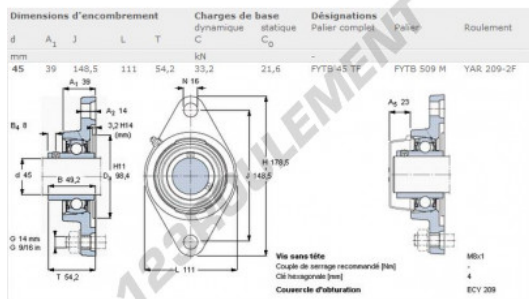

## CARACTÉRISTIQUES PRODUIT

Marque	SKF
N° Ean13	7316577031846
Diamètre de l'arbre	45 mm
Nb de fixation	2
Serrage	vis de blocage
Entraxe de fixation	148.5 mm
Matière	fonte
Conditionnement	1

[contact@123roulement.be](mailto:contact@123roulement.be)