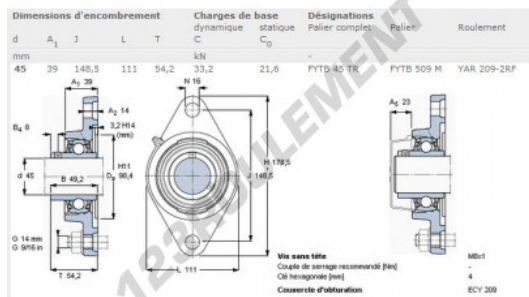

Palier - 2 fixations FYTB45-TR-SKF - FYTB45-TR-SKF

<https://www.123roulement.be/roulement-palier/paliers/palier-fonte-2/fytb45-tr-skf>

CARACTÉRISTIQUES PRODUIT

Marque	SKF
N° Ean13	7316570115635
Diamètre de l'arbre	45 mm
Diamètre de l'arbre	1.772" inch
Nb de fixation	2
Serrage	vis de blocage
Entraxe de fixation	148.5 mm
Entraxe de fixation	5.846" inch
Matière	fonte
Conditionnement	1