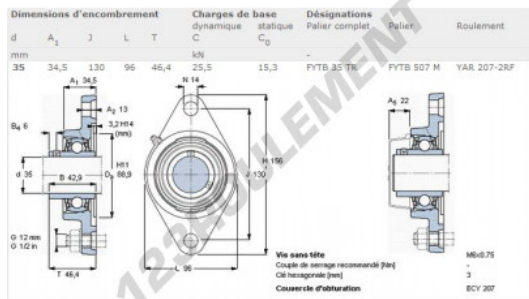

Palier - 2 fixations FYTB35-TR-SKF - FYTB35-TR-SKF

<https://www.123roulement.be/roulement-palier/paliers/palier-fonte-2/fytb35-tr-skf>

CARACTÉRISTIQUES PRODUIT

Marque	SKF
N° Ean13	7316570322194
Diamètre de l'arbre	35 mm
Nb de fixation	2
Serrage	vis de blocage
Entraxe de fixation	130 mm
Matière	fonte
Conditionnement	1