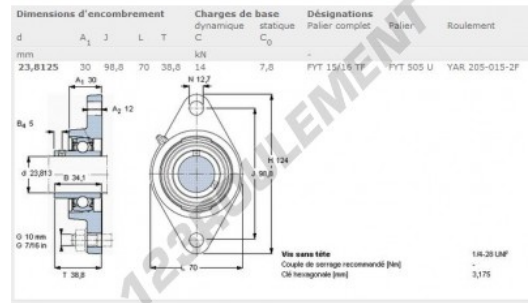

### CARACTÉRISTIQUES PRODUIT

Marque	SKF
N° Ean13	3663952228525
Diamètre de l'arbre	23.81 mm
Nb de fixation	2
Serrage	vis de blocage
Entraxe de fixation	98.8 mm
Matière	fonte
Conditionnement	1

[contact@123roulement.be](mailto:contact@123roulement.be)