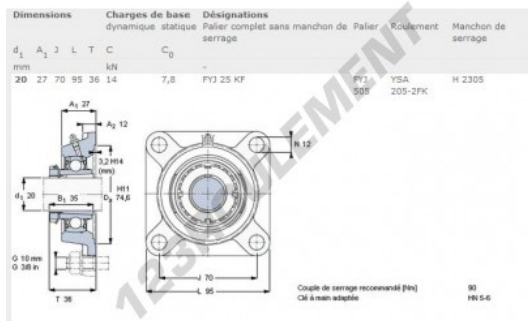

Palier - 4 fixations FYJ25-KF-SKF - FYJ25-KF-SKF

<https://www.123roulement.be/roulement-palier/paliers/palier-fonte-4/fyj25-kf-skf>

CARACTÉRISTIQUES PRODUIT

Marque	SKF
N° Ean13	7316571104843
Diamètre de l'arbre	20 mm
Nb de fixation	4
Serrage	Manchon de serrage
Entraxe de fixation	70 mm
Matière	fonte
Conditionnement	1