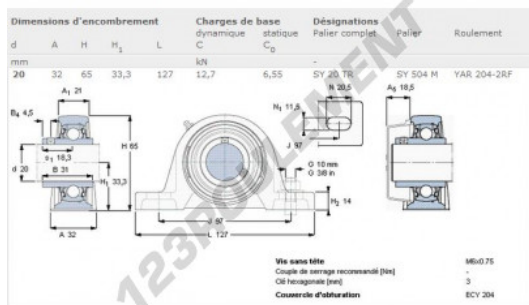

Palier - 2 fixations SY20-TR-SKF - SY20-TR-SKF

<https://www.123roulement.be/roulement-palier/paliers/palier-fonte-2/sy20-tr-skf>

CARACTÉRISTIQUES PRODUIT

Marque	SKF
N° Ean13	7316570505559
Diamètre de l'arbre	20 mm
Nb de fixation	2
Serrage	vis de blocage
Entraxe de fixation	97 mm
Matière	fonte
Poids	603 g
Conditionnement	1