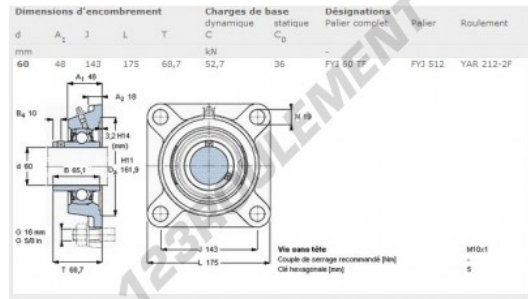

### CARACTÉRISTIQUES PRODUIT

Marque	SKF
N° Ean13	7316570050530
Diamètre de l'arbre	60 mm
Nb de fixation	4
Serrage	vis de blocage
Entraxe de fixation	143 mm
Matière	fonte
Conditionnement	1

[contact@123roulement.be](mailto:contact@123roulement.be)