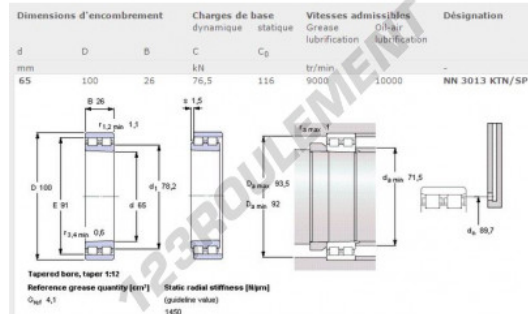

### CARACTÉRISTIQUES PRODUIT

Marque	SKF
N° Ean13	7316572120743
Diam. intérieur	65 mm
Diam. extérieur	100 mm
Épaisseur	26 mm
Conditionnement	1

[contact@123roulement.be](mailto:contact@123roulement.be)

02 808 18 02