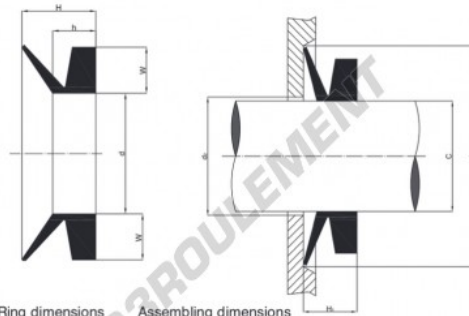

Joint V-ring VL190-FPM - VL190-FPM

<https://www.123roulement.be/joint-etancheite/joint/v-ring/vl190-fpm>

Ring dimensions Assembling dimensions
 H = 10,5 [mm] H1 = 8 +/- 1,5 [mm]
 h = 6,0 [mm] d2 max = C + 5 [mm]
 W = 6,5 [mm] d1 min = C + 20 [mm]

Reference	Shaft diameter		d (mm)
VL 190	185	- 195	171

CARACTÉRISTIQUES PRODUIT

Marque	GEN
Diamètre de l'arbre	190 mm
Diamètre de l'arbre	7.48" inch
Matière	FPM
Type	VL
Conditionnement	1

contact@123roulement.be