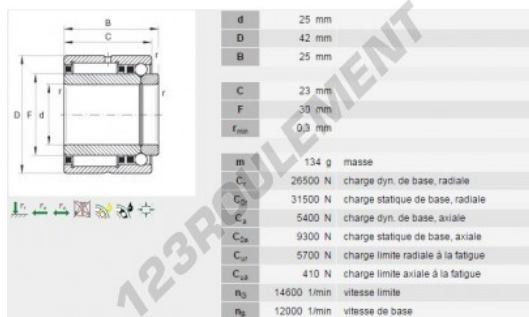

Roulement à aiguilles NKIB5905-INA - NKIB5905-INA

<https://www.123roulement.be/roulement-palier/roulement-aiguilles/aiguilles/nkib5905-ina>

CARACTÉRISTIQUES PRODUIT

Marque	INA
N° Ean13	4012802736144
Diam. intérieur	25 mm
Diam. extérieur	42 mm
Epaisseur	25 mm
Vitesse limite	14600 rpm
Poids	125.41 g
Charge dynamique	26.5 kN
Charge statique	31.5 kN
Conditionnement	1
Norme	Sans norme